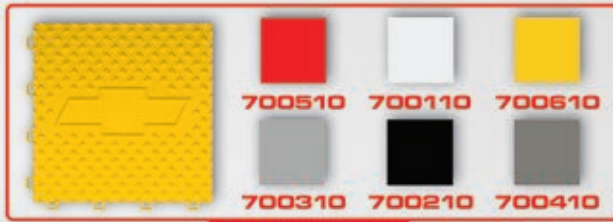

Dodge Folding Table

820023

700510 700110 700610
700310 700210 700410

Floor Tile

Barstool with Back Rest
801108

Double Ring Barstool
80101B

Single Ring Barstool
809010

Billet Barseat
803006